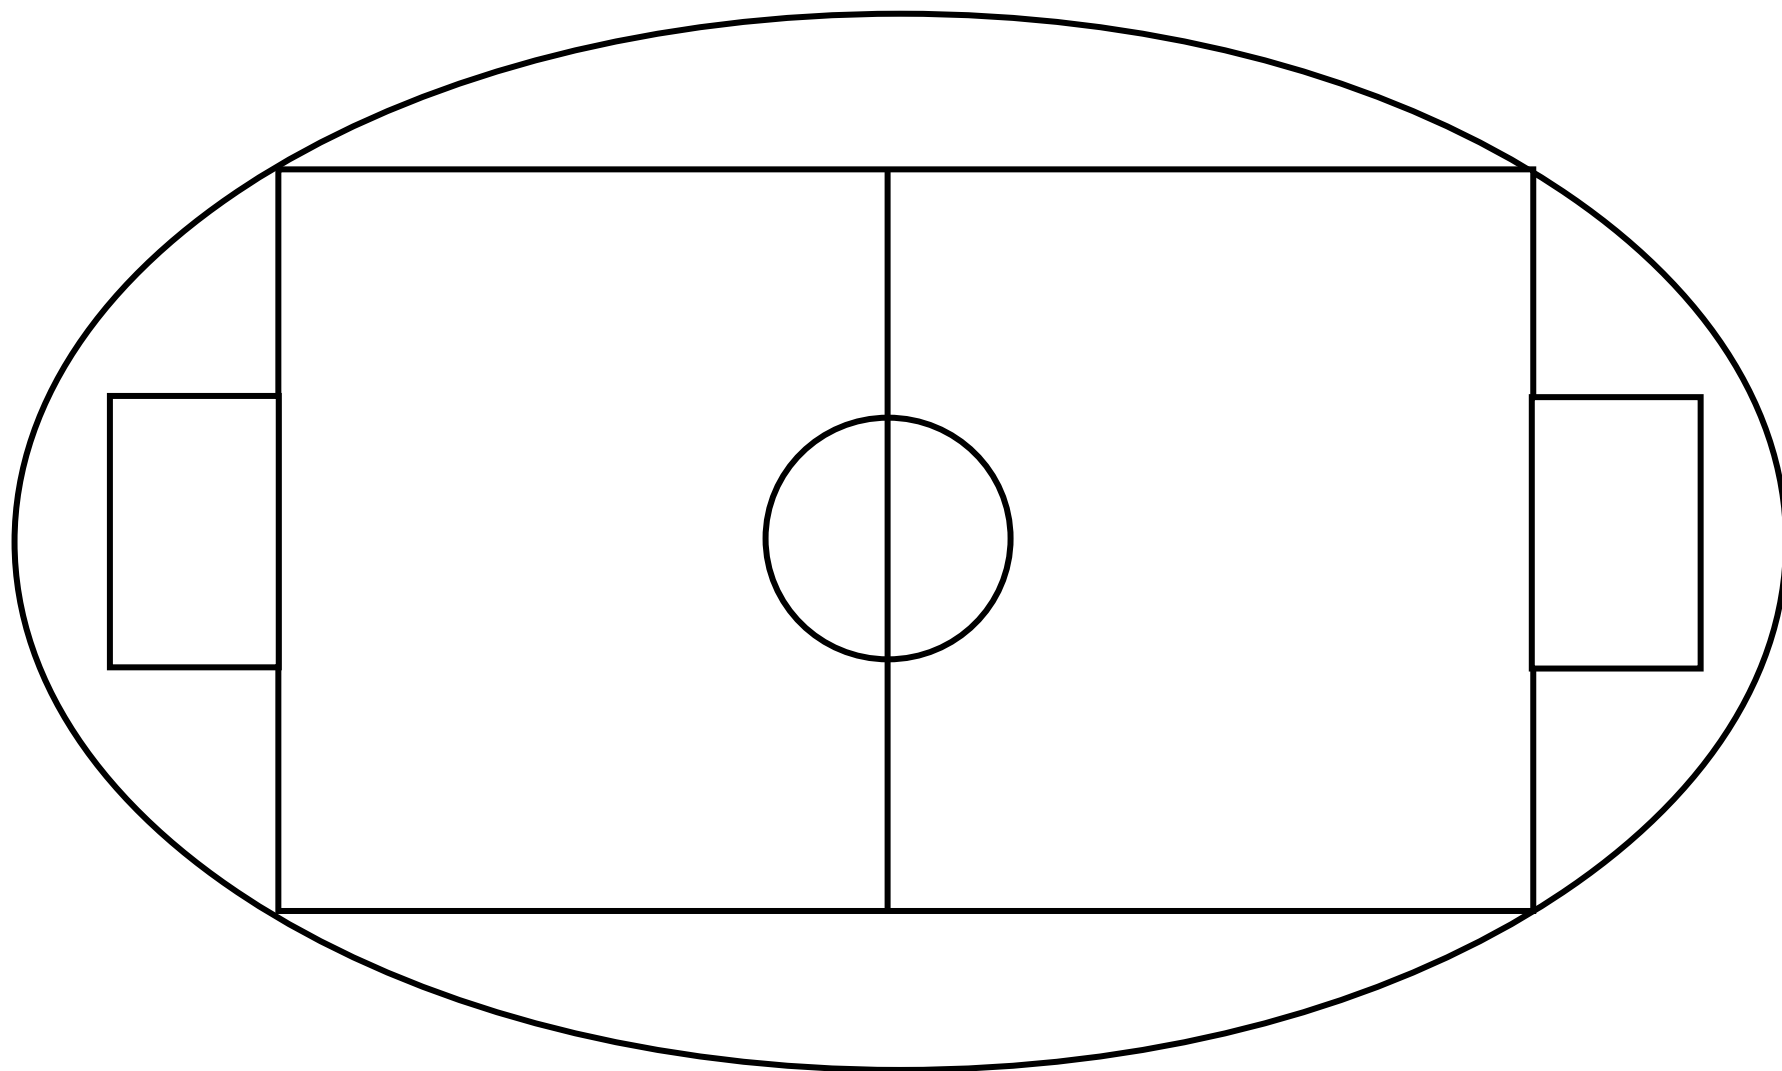

観戦場所

東海学園 FC

本部

FC.ISE-SHIMA

出入口