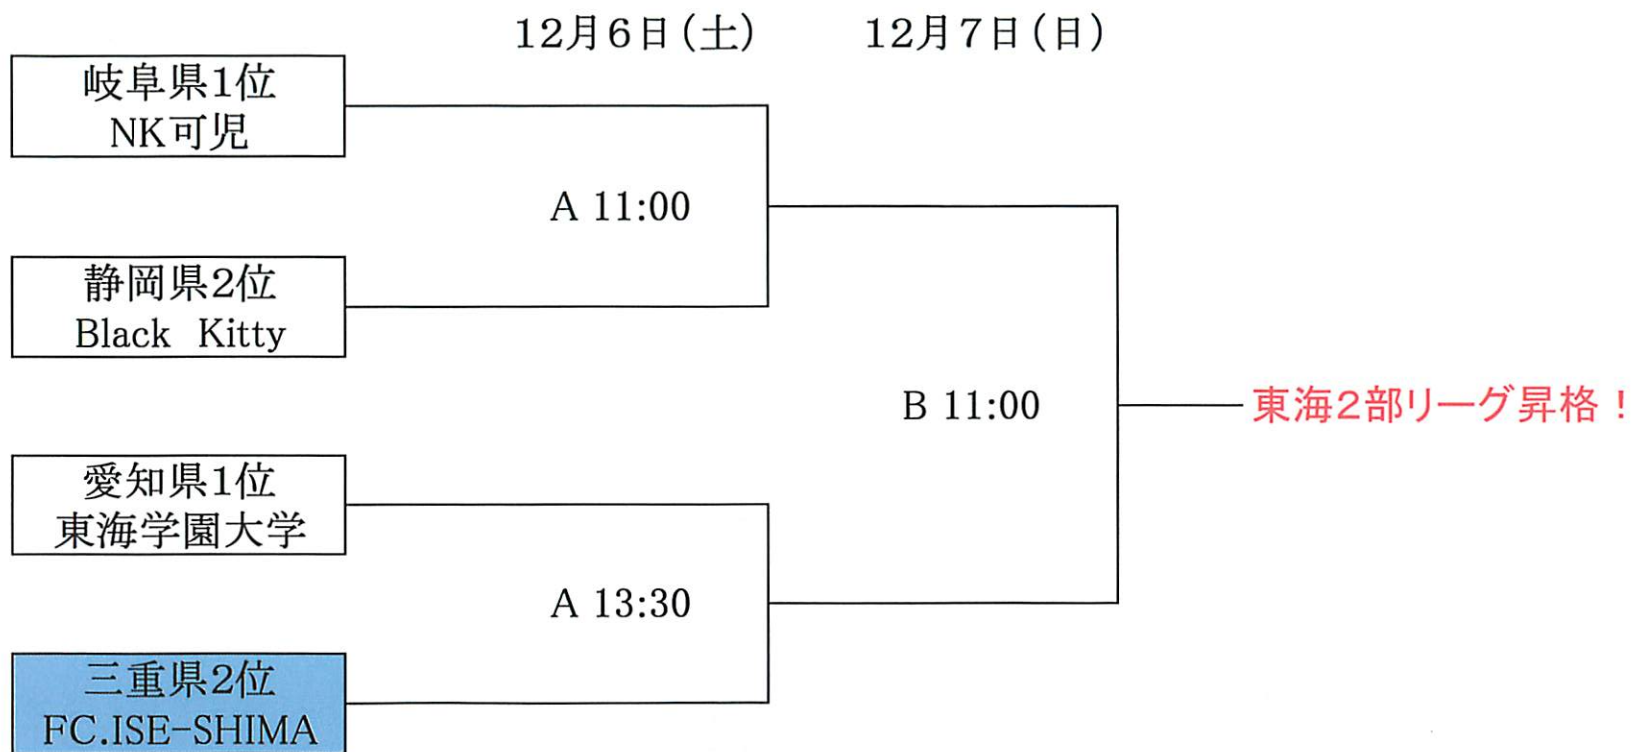

# 第49回(2014年度) 東海社会人サッカートーナメント大会

## ■ 試合会場

三重交通G スポーツの杜 鈴鹿 (旧:鈴鹿スポーツガーデン)

A=第3グラウンド(人工芝)

B=メイングラウンド(天然芝)

観戦無料!