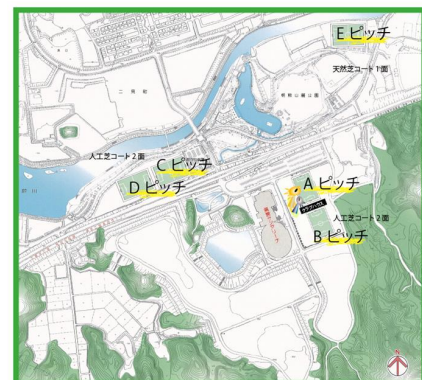

平成27年1月吉日

サッカーチーム関係者・選手各位

FC.ISE-SHIMA

監督 中田 一三

FC ISE-SHIMA セレクション 2015 シーズン開催のお知らせ

新春の候、ますます御健勝のこととお慶び申し上げます。平素は格別のご高配を賜り、厚く御礼申し上げます。

「FC.ISE-SHIMA」は2013年より三重県南勢（伊勢志摩）地域を拠点に活動しており、創設2年目の今シーズンは「東海リーグ2部昇格」を達成しました。

当クラブでは、来シーズン以降の更なる上昇を見据え、下記の日程でセレクションを開催させていただきます。つきましては貴チームの選手で、下記項目に該当・興味がある選手並びにご推薦いただける選手がおりましたら、ぜひご紹介頂きますよう何卒よろしくお願ひ申し上げます。

- ① サッカーへの旺盛な意欲・協調性があり明朗快活な人格で怪我に強く心身共に健康な選手
  - ② 2015年シーズンをFC ISE-SHIMAの選手として登録が可能な選手
  - ③ 向上心旺盛で2～3年以降にプロサッカー選手として活躍を目指す選手
  - ④ 社会人サッカープレイヤーとして仕事と生活のバランスを図れる選手
  - ⑤ 3～5年以内に「アマチュア日本一」を実現出来る様クラブと共に成長を望む選手
- (1)天皇杯上位進出 (2)全国社会人選手権大会優勝 (3)JFL昇格及び優勝

記

『FC.ISE-SHIMA 2015年度入団希望者向けセレクション』

日時：平成27年1月25日（日）11:00 受付 11:30～14:30

会場：伊勢フットボールヴィレッジ・Eピッチ（天然芝）

<http://www.city.ise.mie.jp/8151.htm>

住所：〒516-0021 三重県伊勢市朝熊町 4383-426

内容：試合形式及び面談（面談は14:30～合格者のみとします）

費用：無料

〆切日：2015年1月23日（金）まで

【備考】

- ・参加における交通費・宿泊費等は各個人にてご負担いただきます。
- ・現地に駐車場はございますが、数に限りがございます。（無料）
- ・セレクション開催中における怪我については、応急処置はさせていただきますが、その後については一切の責任を負いかねますので予めご了承ください。

【お申込方法】

申込用紙に必要事項を記入の上、下記までFAXもしくはPCメールにてお申込みください。

以上

<特定非営利活動法人 FC.ISE-SHIMA 事務局>

〒517-0501 三重県志摩市阿児町鵜方 3136-21

TEL:0599-43-0008 FAX:0599-65-7866 MAIL: infomation@fc-iseshima.org