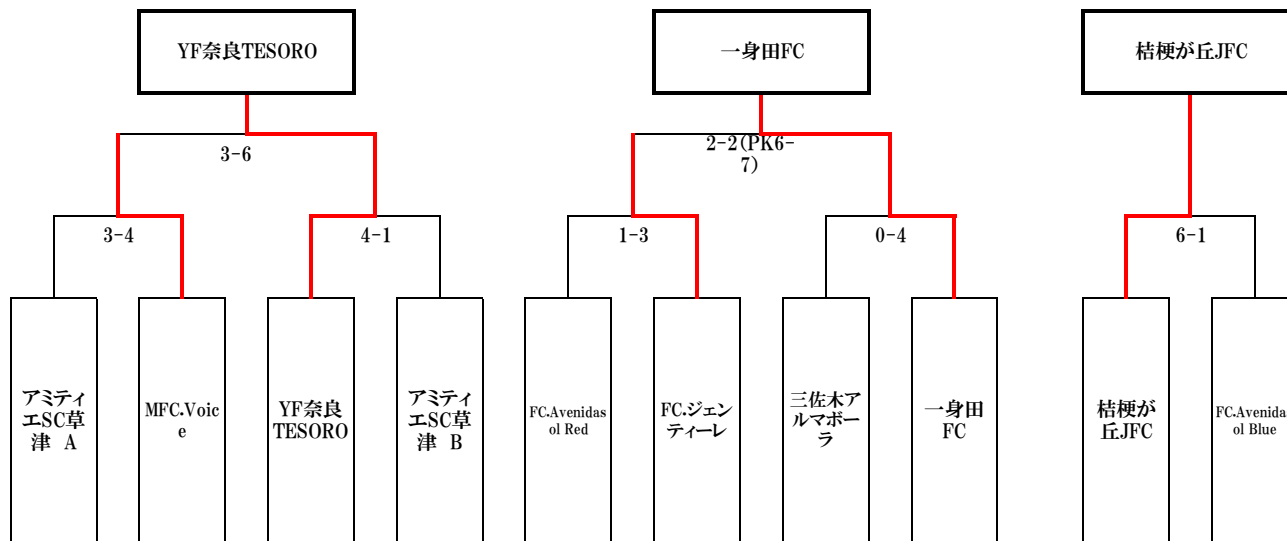

# FC.ISE-SHIMA CUP 2016

<b>カテゴリー</b>	U10	<b>開催日</b>	2016.9.25(日)	<b>会場</b>	伊勢フットボールヴィレッジ Aピッチ
--------------	-----	------------	--------------	-----------	--------------------

## 《 予選リーグ 》

A ブロック		FC.Avenidasol Red	アミティエSC草津 A	勝	負	分	勝点	得点	失点	差	順位
1	FC.Avenidasol Red	☆	1-4	0	1	0	0	1	4	-3	2
2	アミティエSC草津 A	4-1	☆	3	0	0	3	4	1	3	1
3											
	B ブロック	MFC.Voice	FC.ジェンティーレ	勝	負	分	勝点	得点	失点	差	順位
4	MFC.Voice	☆	2-2(PK2-0)	0	0	1	3	2	2	0	1
5											
6	FC.ジェンティーレ	2-2(PK0-2)	☆	0	0	1	3	2	2	0	2
	C ブロック	YF奈良TESORO	桔梗が丘JFC	勝	負	分	勝点	得点	失点	差	順位
7	YF奈良TESORO	☆	14-0	2	0	0	6	21	1	20	1
8	桔梗が丘JFC	0-14	☆	0	2	0	0	1	17	-16	3
9	三佐木アルマボーラ	1-7	3-1	1	1	0	3	4	8	-4	2
	D ブロック	一身田FC	アミティエSC草津 B	勝	負	分	勝点	得点	失点	差	順位
10	一身田FC	☆	1-5	1	1	0	3	4	7	-3	2
11	アミティエSC草津 B	5-1	☆	2	0	0	6	13	1	12	1
12	FC.Avenidasol Blue	2-3	0-8	0	2	0	0	2	11	-9	3