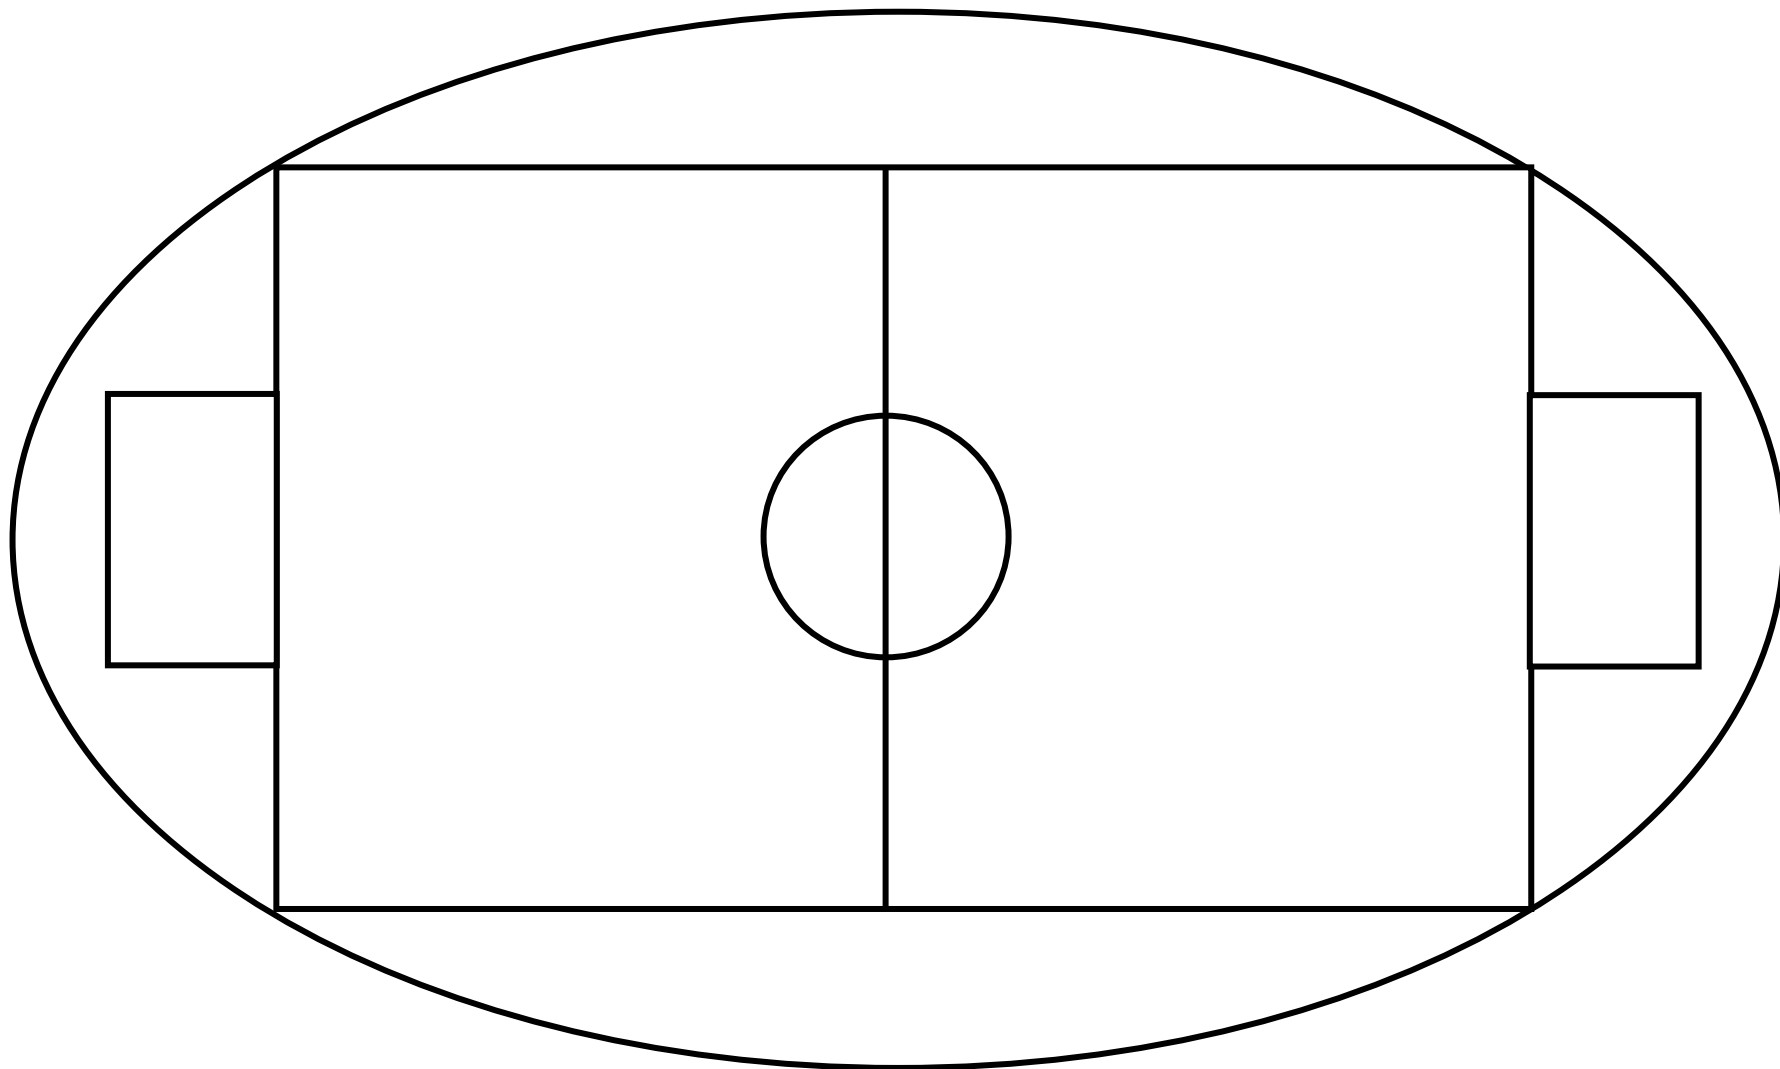

観戦場所

東海学園 FC

本部

FC.ISE-SHIMA

出入口